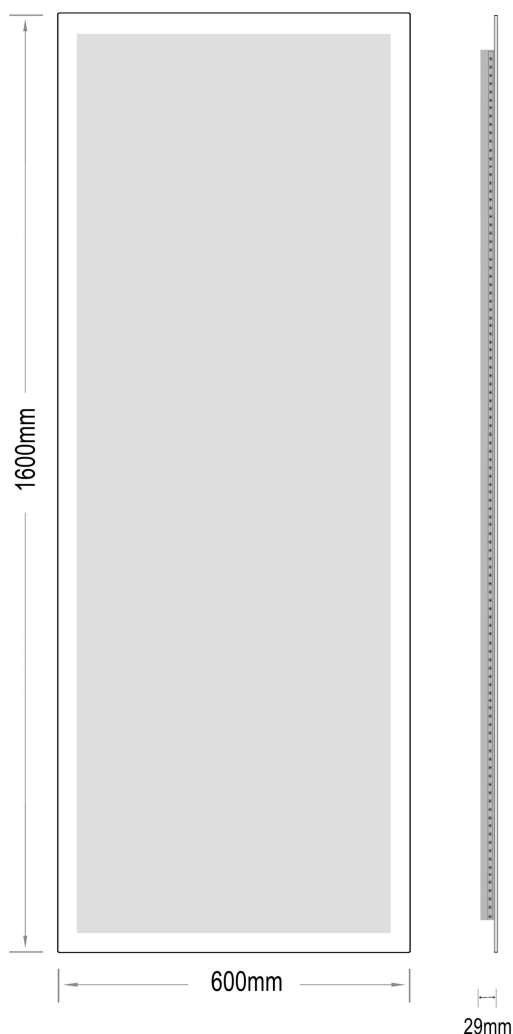

Tenna-1 1600x600

nordic-bad

SPECIFIKATIONER

Strømforsyning	230V/50Hz
Lyskilde	LED
Wattage	47 W
Kelvin	3000K
Ra-Værdi	>95
IP-klasse	IP44
Beskyttelsesklasse	II
Godkendelser	CE/RoHS
Lysstyrke	10000 Lumens

EMBALLAGE

Yderkasse størrelse	166x7x66 cm
Yderkasse Vægt	G.W.:16.9 KGS/N.W.:14.7 KGS

Advarsel! Sluk altid for strømmen under installation og vedligeholdelse!